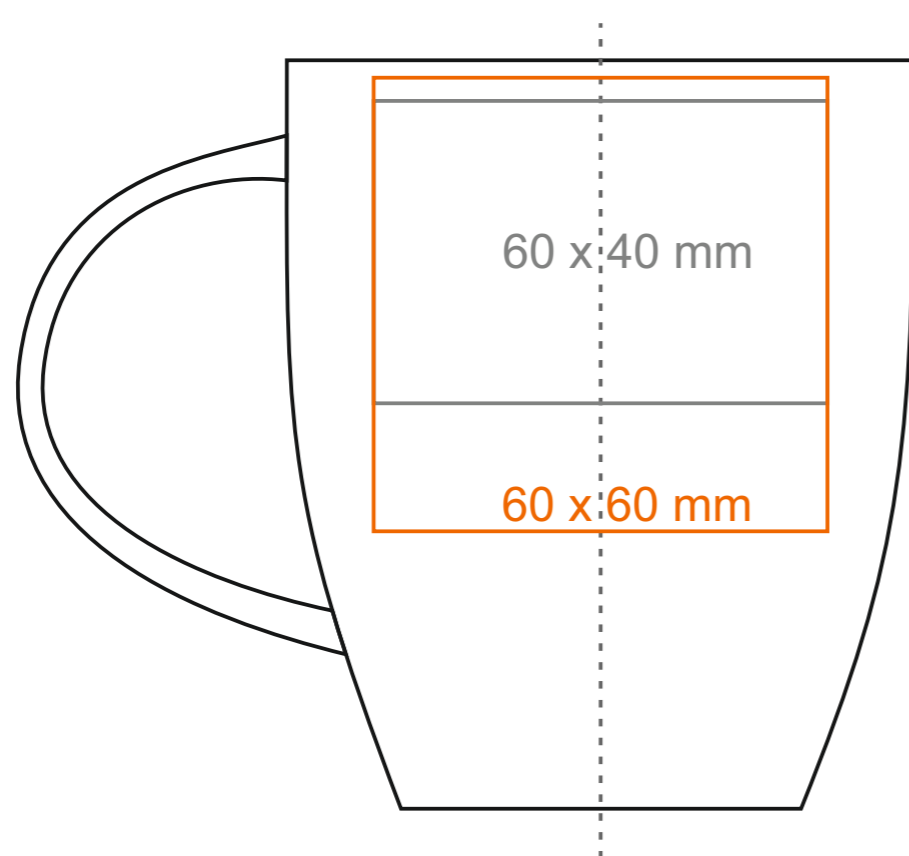

# M\_451 Easy

300 ml / h: 99 mm / Ø 85 mm  
kubek z łyżeczką h:124 mm

- |                            |              |
|----------------------------|--------------|
| Nadruk wewnątrz na ściance | - 50 x 20 mm |
| Nadruk wewnątrz na dnie    | - Ø 30 mm    |
| Nadruk od spodu            | - Ø 40 mm    |