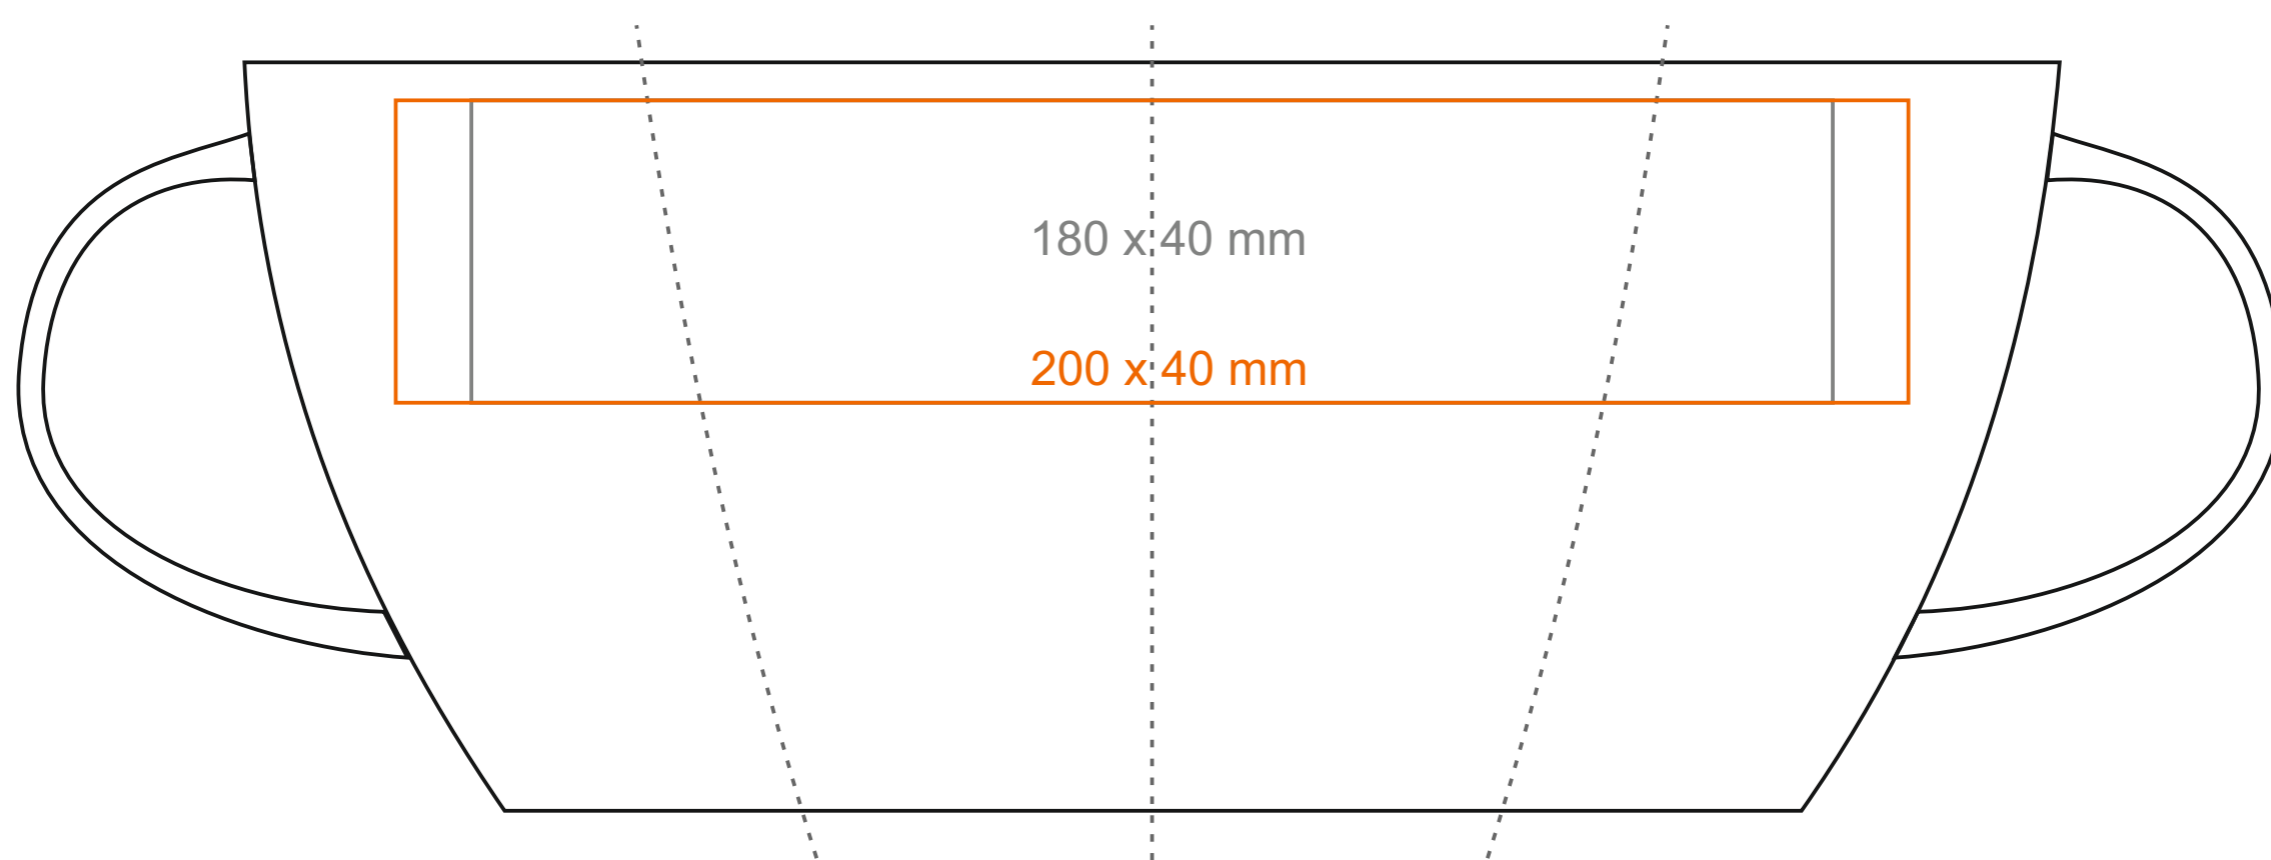

# M\_451 Easy

300 ml / h: 99 mm / Ø 85 mm  
kubek z łyżeczką h:124 mm

- |                            |              |
|----------------------------|--------------|
| Nadruk wewnątrz na ściance | - 50 x 20 mm |
| Nadruk wewnątrz na dnie    | - Ø 30 mm    |
| Nadruk od spodu            | - Ø 40 mm    |

## legenda

- Nadruk kalkomania (Transfer Print)
- Piaskowanie (Sensitive Touch)
- Nadruk bezpośredni (Direct Print)