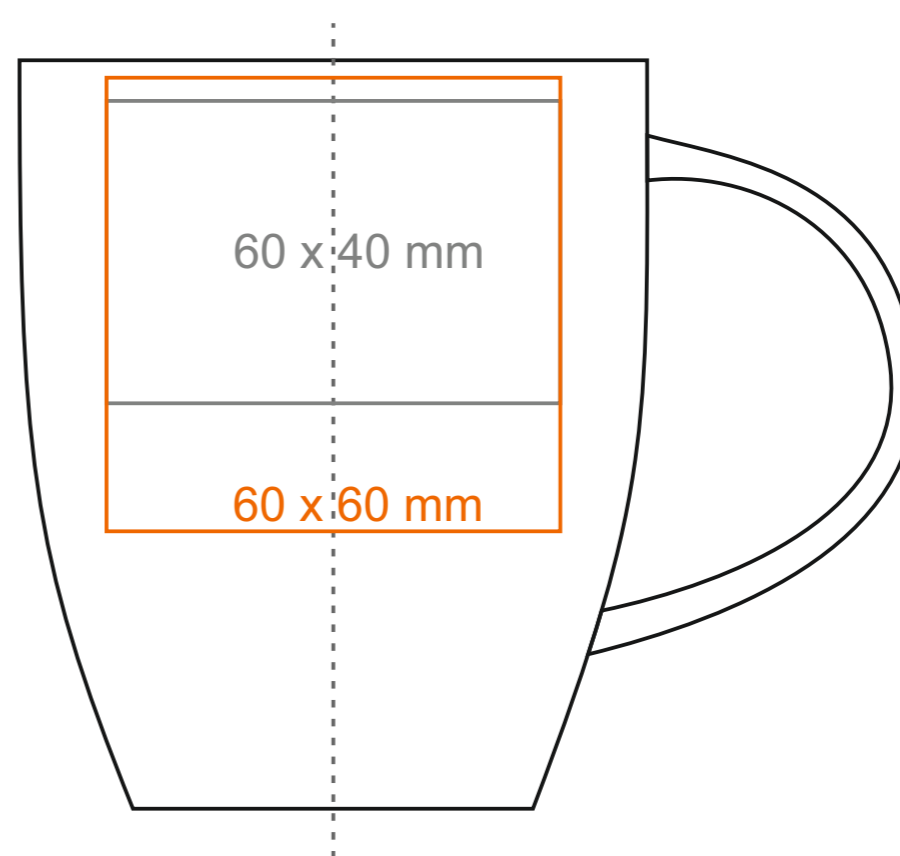

# M\_451 Easy

300 ml / h: 99 mm / Ø 85 mm  
kubek z łyżeczką h:124 mm

- |                            |              |
|----------------------------|--------------|
| Nadruk wewnątrz na ściance | - 50 x 20 mm |
| Nadruk wewnątrz na dnie    | - Ø 30 mm    |
| Nadruk od spodu            | - Ø 40 mm    |